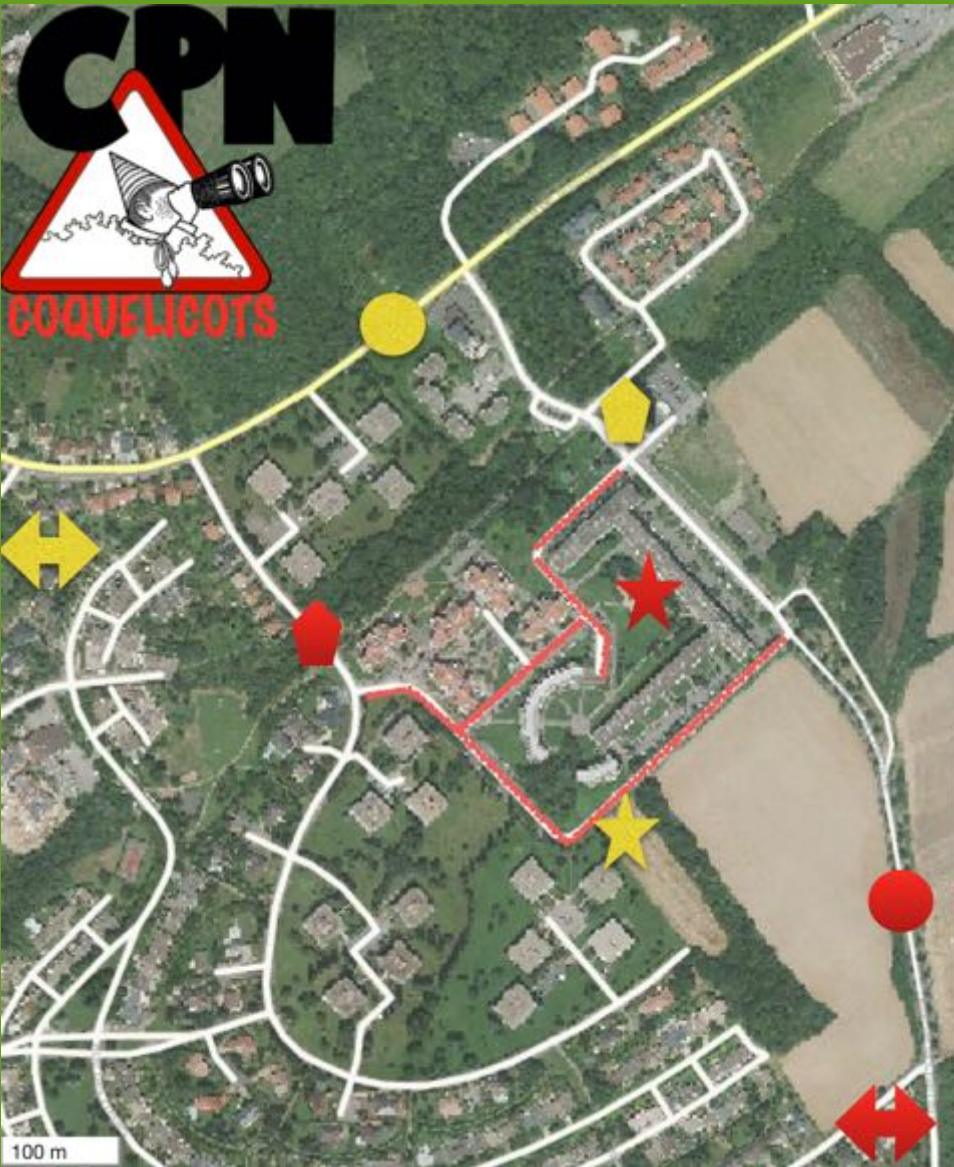

# CPN

COQUELICOTS

-  St Julien lès Metz
-  Metz
-  Route de Bouzonville
-  Rue de la Charrière
-  Rue des Marronniers
-  Rue des Tilleuls
-  Rue des Pins
-  Espace Naturel Pédagogique et Convivial (face au 58 rue des Pins)
-  Espace Associatif Ecocitoyen (face au 46 rue des Pins)

Ville de Metz

100 m